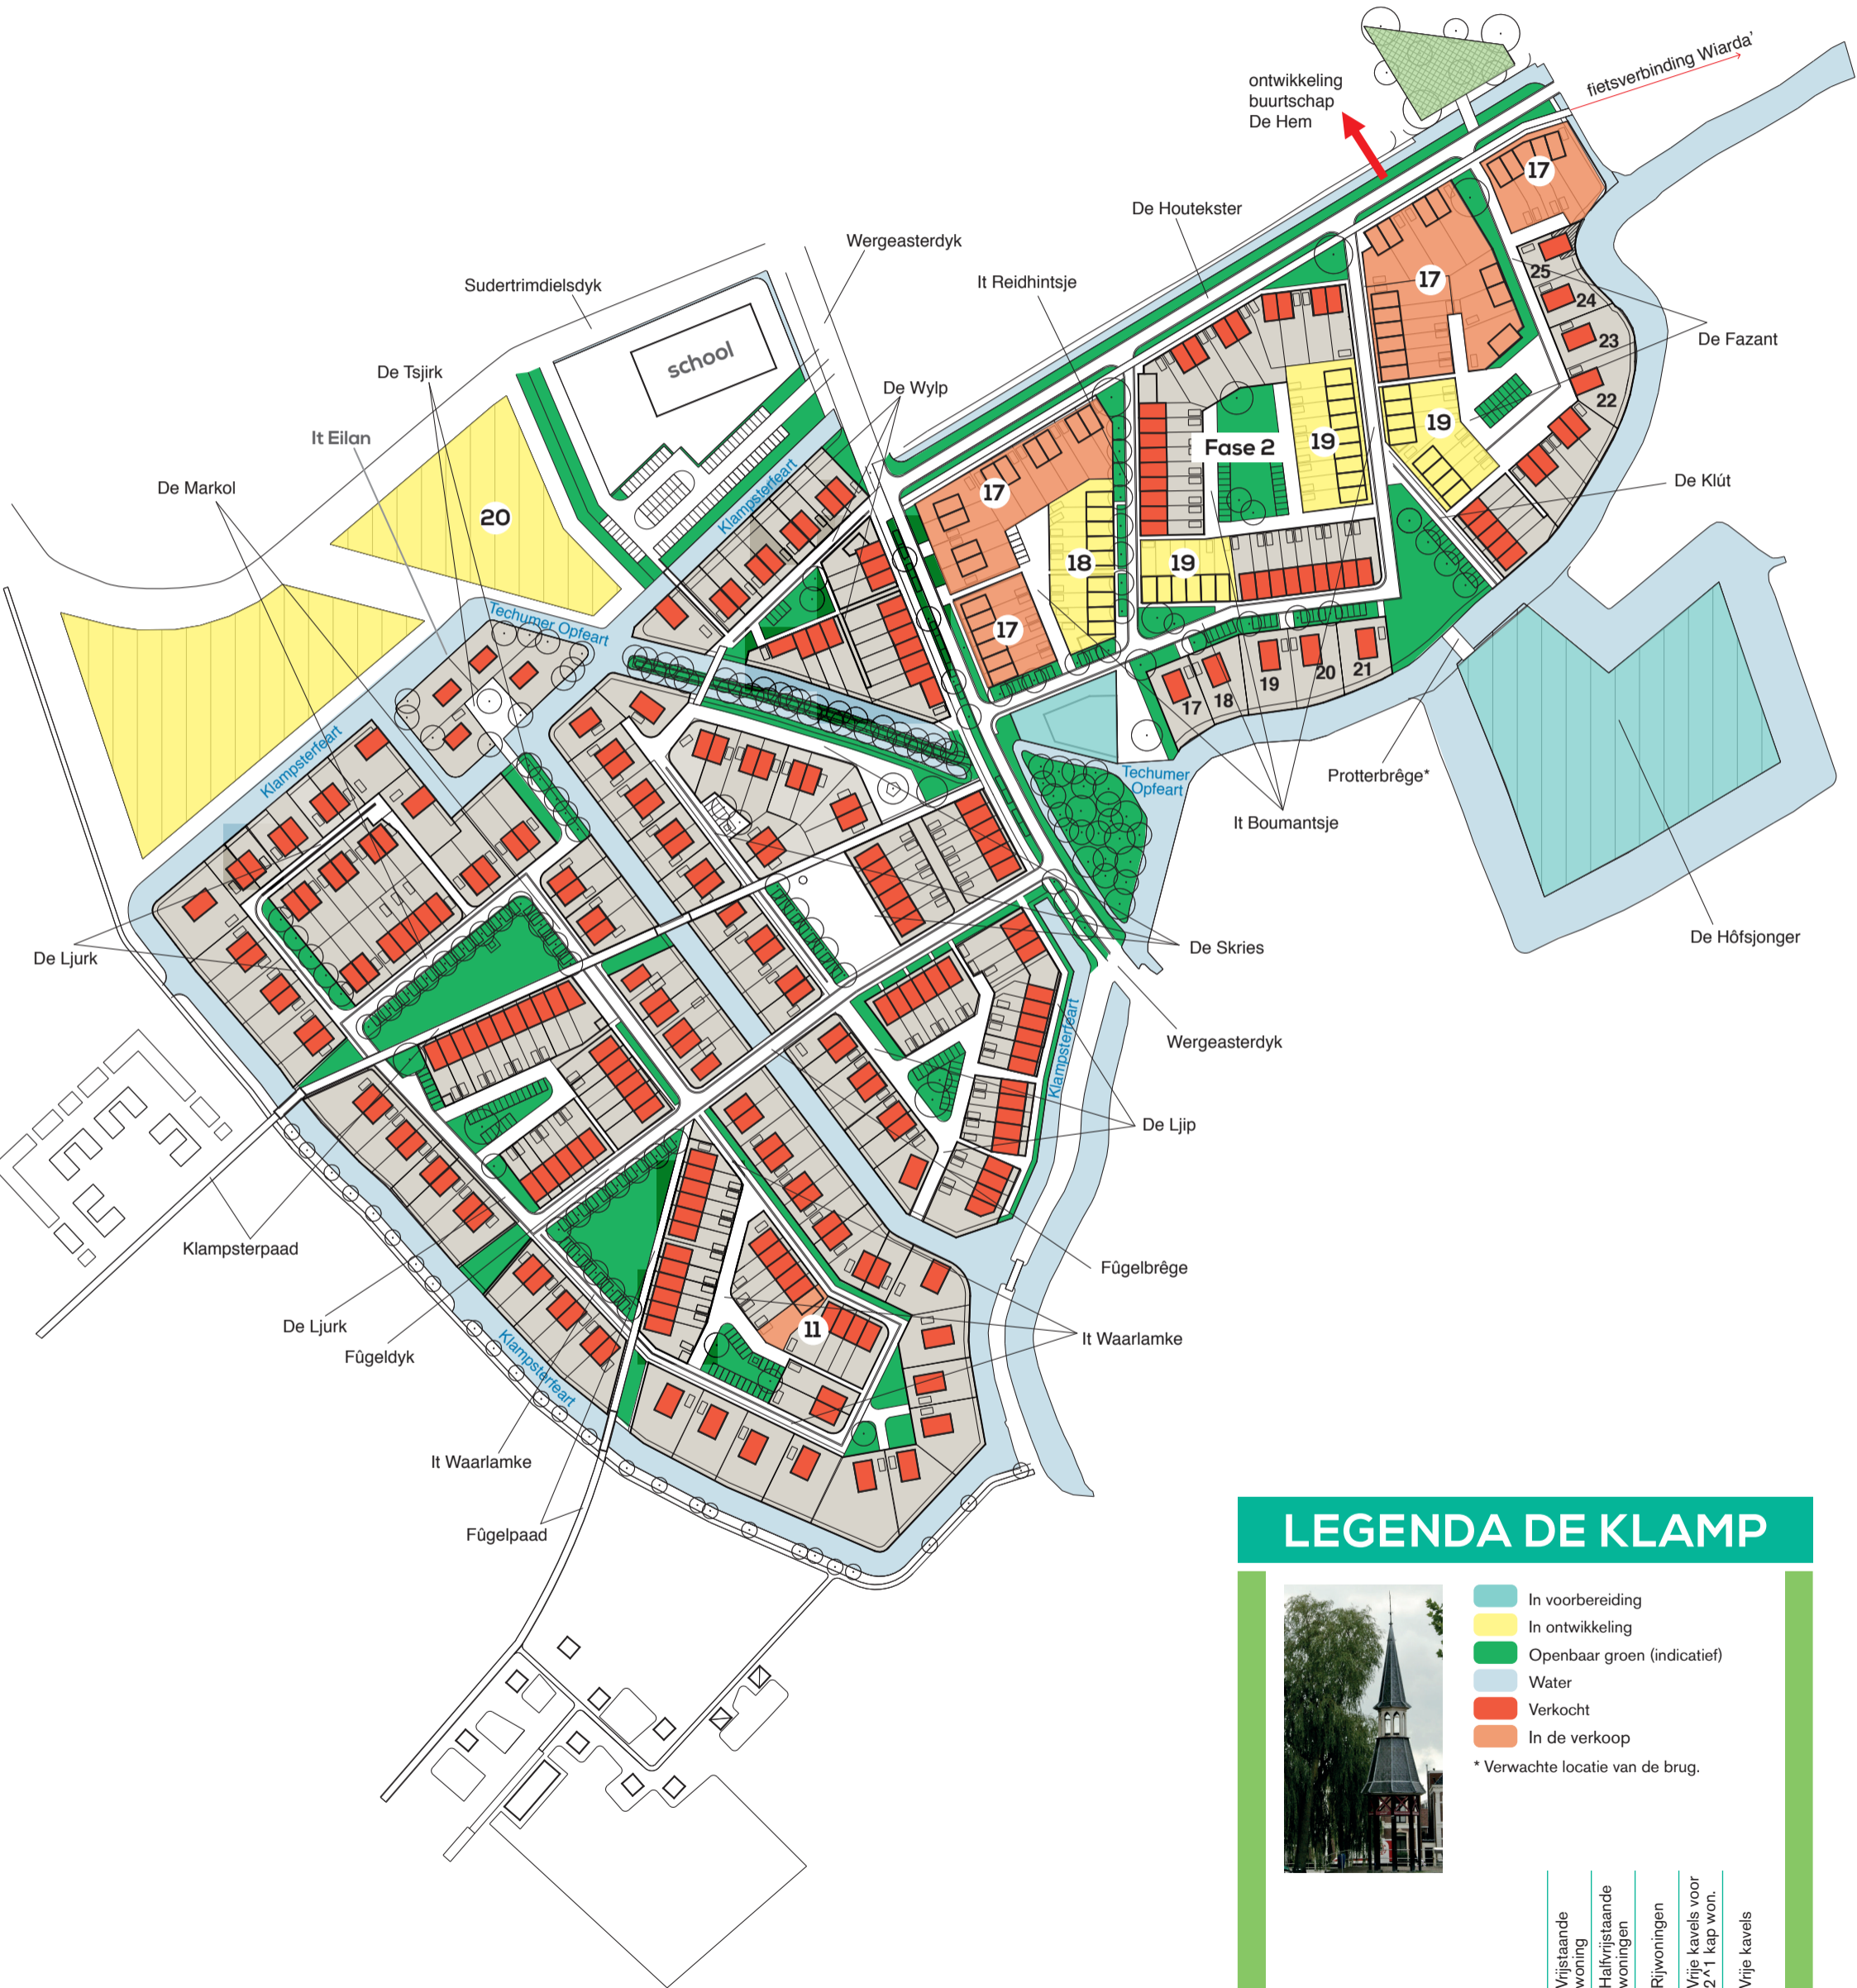

DE KLAMP

LEGENDA DE KLAMP

- In voorbereiding
- In ontwikkeling
- Openbaar groen (indicatief)
- Water
- Verkocht
- In de verkoop

* Verwachte locatie van de brug.

	Vrijstaande woning	Halfvrijstaande woningen	Rijwoningen	Vrije kavels voor 2,5*1 kap won.	Vrije kavels
11 Bluebanner			✓		
17 BPD	✓	✓	✓		
18 Prebohus			✓		
19 Zwanenburg			✓		
20 Nijhuis	✓	✓			